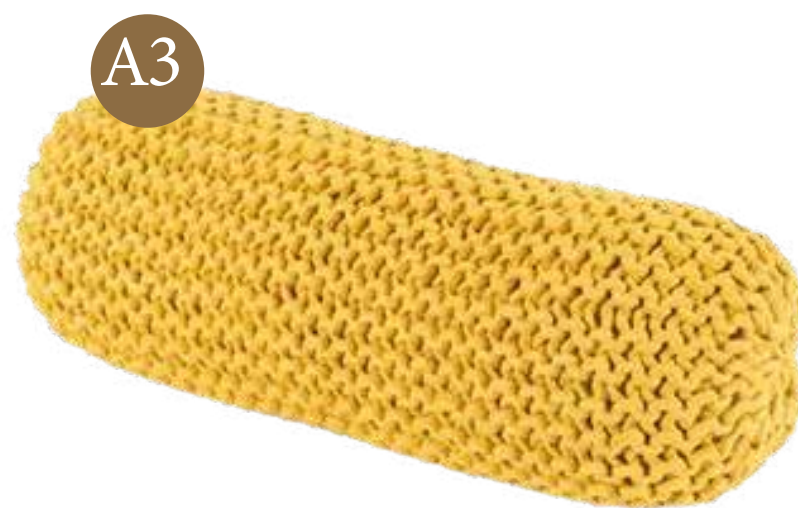

CÓDIGO CTP

SOMBRILLA
MEDIDA 2.20 X 2.70 X 2.70 M

COLOR BLANCO
CÓDIGO SB1

EXTRAS

CARPE
diem

MESA CIVIL

CARRITO DE DULCES
MEDIDA 1.75 X 0.80 M

COLOR BLANCO
CÓDIGO CD

PETATE DE TULE GRANDE
MEDIDA 3.00 X 1.50 M

COLOR BLANCO
CÓDIGO PTG

PETATE DE TULE MEDIANO
MEDIDA 2.00 X 1.50 M

COLOR BLANCO
CÓDIGO PTM

EXTRAS

CARPE
diem

POSTES UNIFILA
COLOR ROJO, 2 PIEZAS

CÓDIGO PUI

ALFOMBRA ROJA
COLOR ROJO,
0.90 X 3 M

CÓDIGO AR1

COJINES

CARPE
diem

COJINES

CARPE
diem

Los que han confiado en nosotros

CARPE
diem