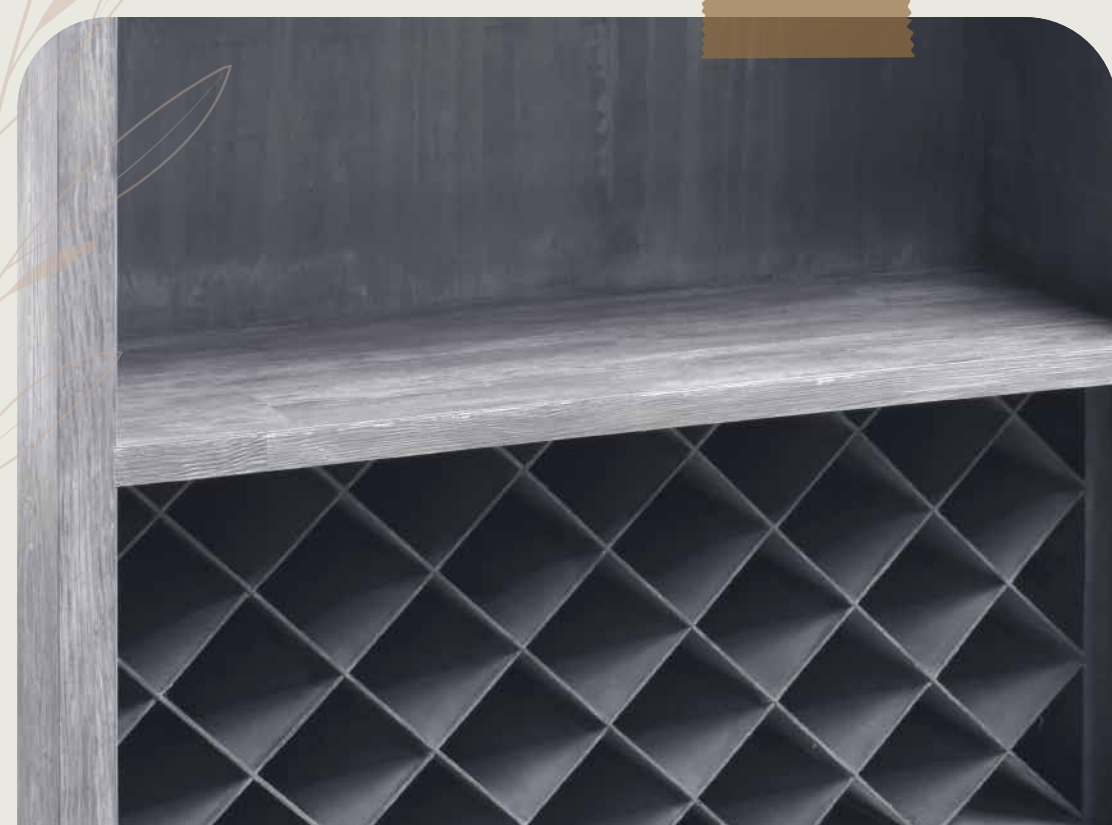

EDIMBURGO

MEDIDA 1.20 X 1.00 X 0.45 M

MATERIAL MADERA
SUSTENTABLE COLOR CAFÉ
PINO EUROPEO CÓDIGO MC2

ARKA

MEDIDA 1.40 X 0.70 X 0.45 M

MATERIA MADERA
SUSTENTABLE COLOR CAFÉ
PINO EUROPEO CÓDIGO MC1

BARRAS

centros de atracción con un diseño refinado, ideales para cualquier celebración. Diseñadas para combinar funcionalidad y estilo, nuestras barras se convierten en el punto focal de cualquier evento.