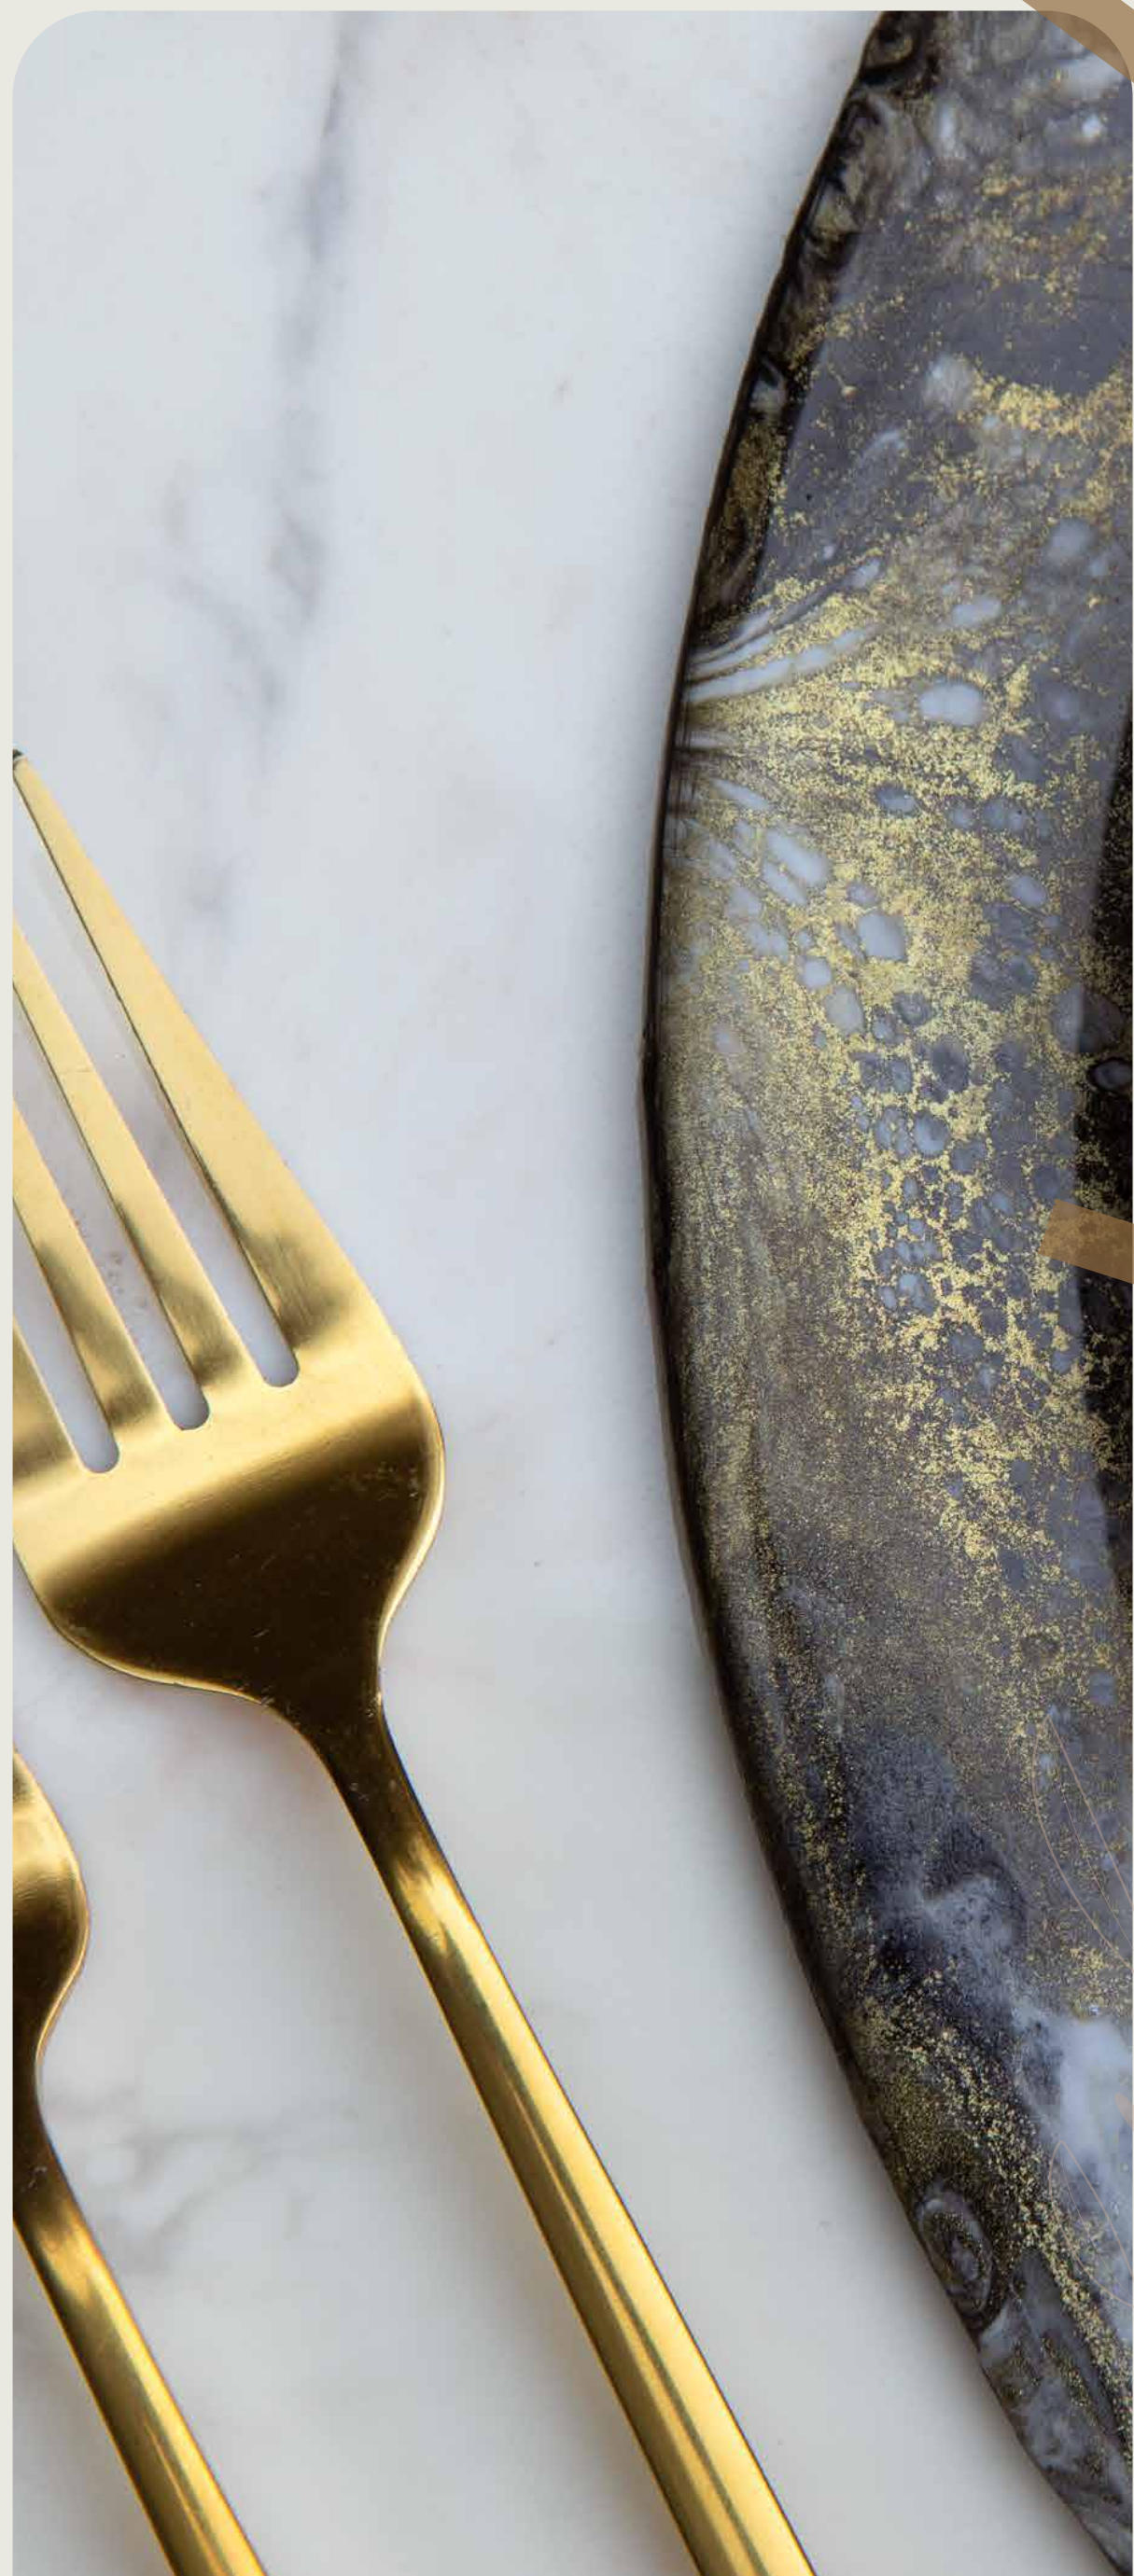

SOFISTICADO

EVENTOS CORPORATIVOS

ESTILO

CRISTALERÍA Y VAJILLA

Nuestra cristalería y vajilla elevan la experiencia culinaria de tus eventos. Cada detalle está cuidadosamente seleccionado para complementar tu estilo y añadir un toque de lujo a cada comida